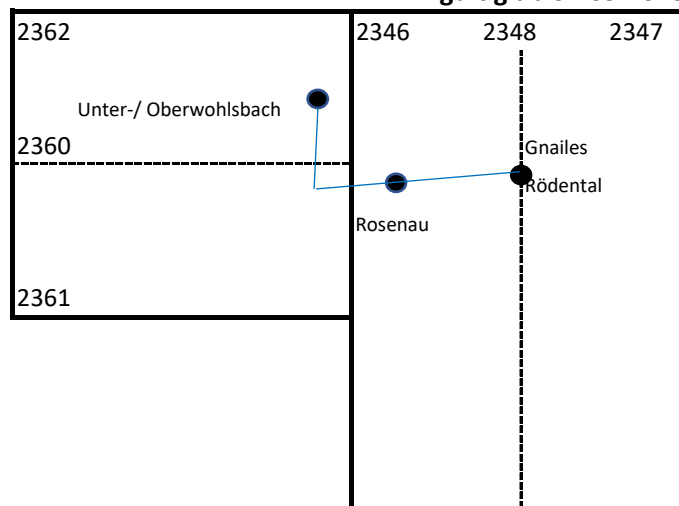

**VGN-Linie 1481
Stadtbus Rödental Süd**

Mönchröden - Zentrum - Bahnhof - Waldsachsen - Rothenhof

gültig ab 01.09.2028

Auf allen Relationen, die über die blau markierten Linien zu erreichen sind, gilt Stadttarifstufe F.

VGN-Linie 1482
Stadtbus Rödental Nord

Rosenau - Bahnhof - Zentrum - Unter-/Oberwohlsbach

gültig ab 01.09.2028

Auf allen Relationen, die über die blau markierten Linien zu erreichen sind, gilt Stadttarifstufe F.