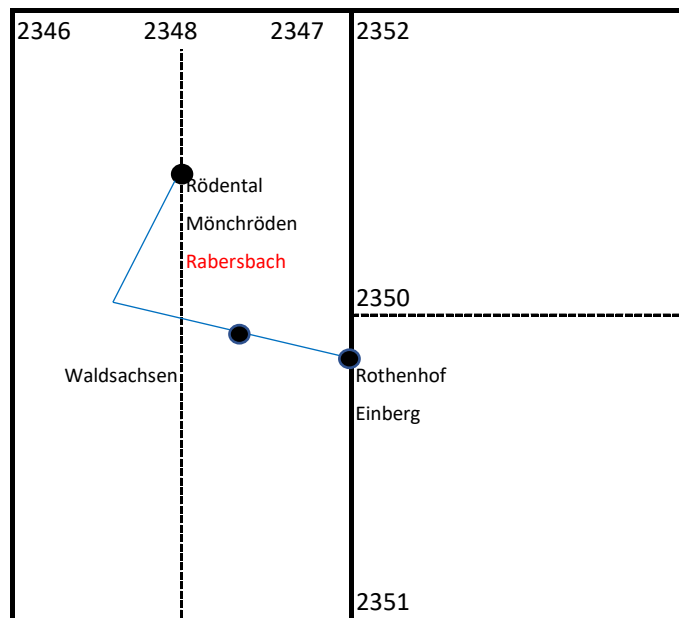

**VGN-Linie 1481
Stadtbus Rödental Süd**

Mönchröden - Zentrum - Bahnhof - Waldsachsen - Rothenhof

gültig ab 01.09.2028

Auf allen Relationen, die über die blau markierten Linien zu erreichen sind, gilt Stadttarifstufe F.

VGN-Linie 1482
Stadtbus Rödental Nord

Rosenau - Bahnhof - Zentrum - Unter-/Oberwohlsbach

gültig ab 01.09.2028

Auf allen Relationen, die über die blau markierten Linien zu erreichen sind, gilt Stadttarifstufe F.